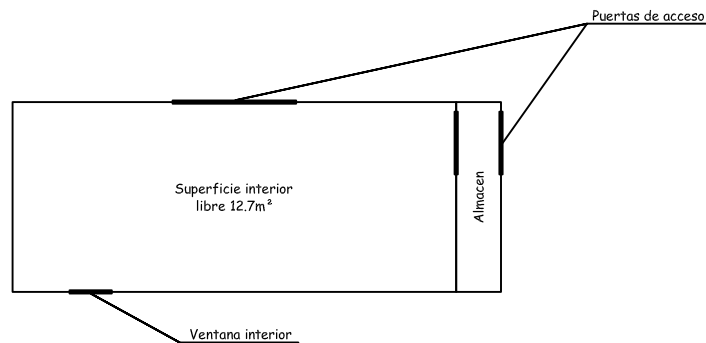

Dimensiones CAPITONÉ CREACIONES Y SERVICIOS S.L.

Instalaciones:

- Aire acondicionado interior Frio/Calor
- Alumbrado interior
- Tomas de 220V y teléfono

Equipamiento:

- Pantalla plana alta definición
- Proyector para video y presentaciones

Dimensiones exteriores:

- Laterales 6.10m (largo) x 2.50m (alto) Posibilidad de serigrafías en toda la superficie para publicidad