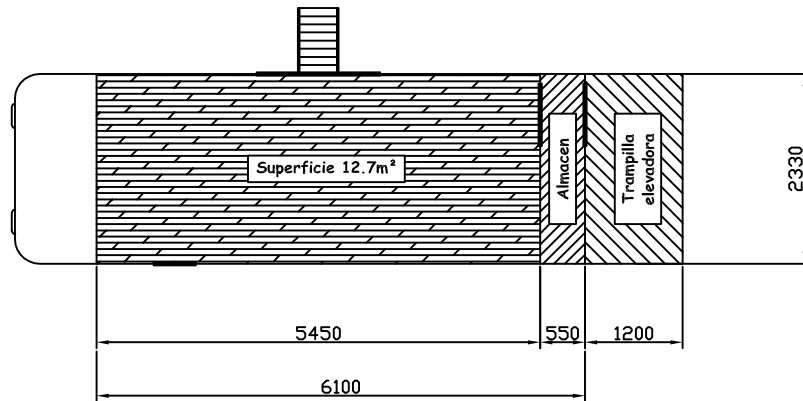

Dimensiones CAPITONÉ CREACIONES Y SERVICIOS S.L.

Instalaciones:

- Aire acondicionado interior Frio/Calor
- Alumbrado interior
- Tomas de 220V y teléfono

Equipamiento:

- Pantalla plana alta definición
- Proyector para video y presentaciones

Dimensiones exteriores:

- Laterales 6.10m (largo) x 2.50m (alto) Posibilidad de serigrafías en toda la superficie para publicidad